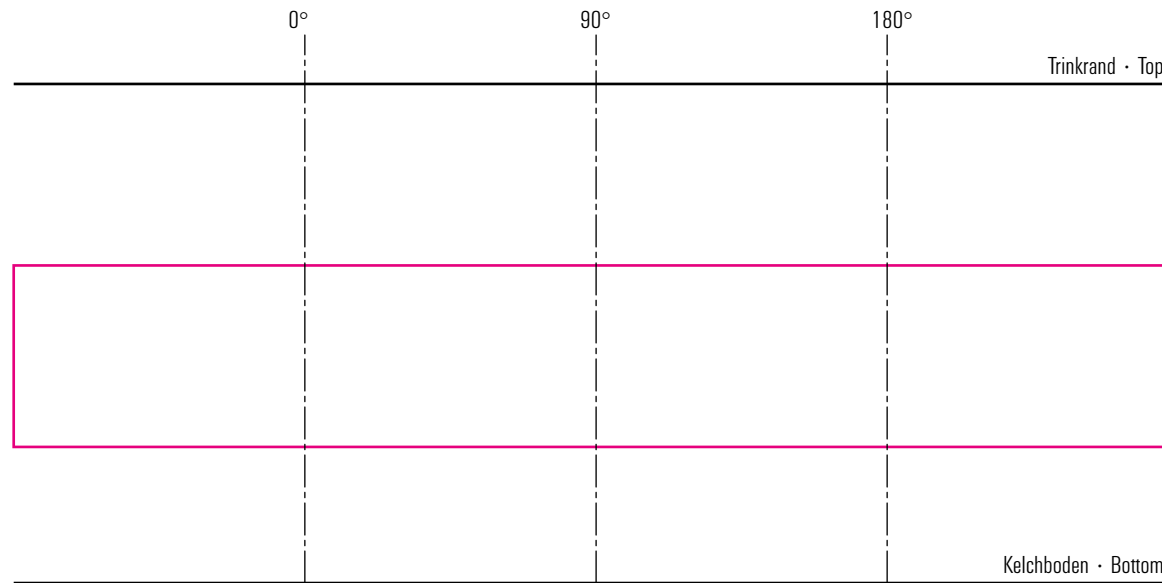

# Standbogen

14-08-17

max. Druckfläche: Länge 154 mm, Höhe 24 mm  
max. printing area: length 154 mm, height 24 mm

Maßpfeil = 50 mm  
Größenabweichungen bei Ausdruck möglich