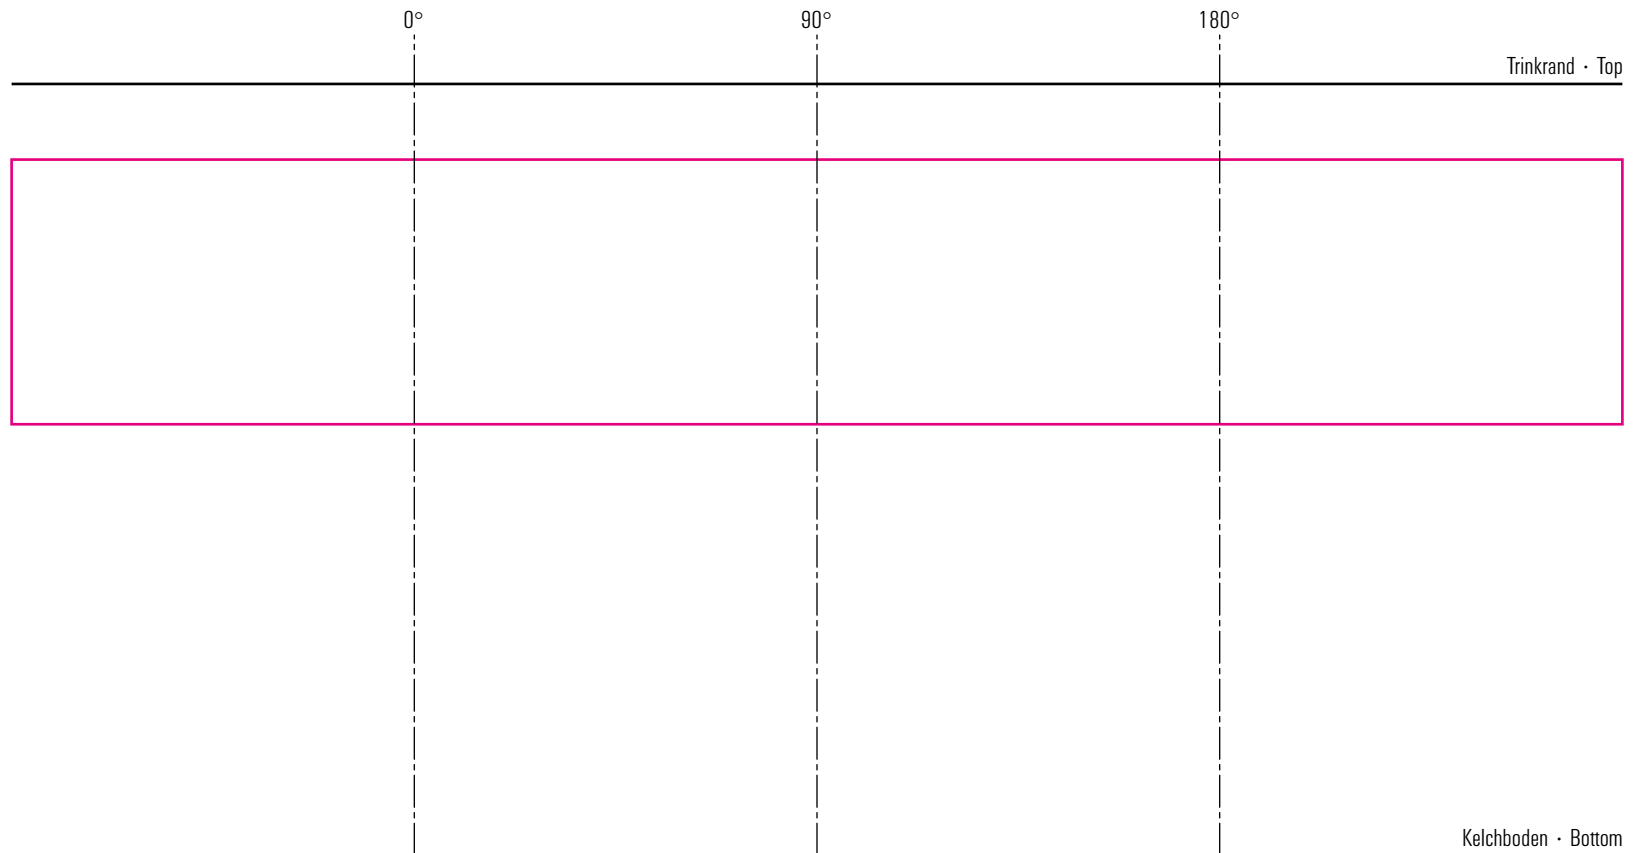

Frizzante 21 cl

Standbogen

07-12-17

max. Druckfläche: Länge 213 mm, Höhe 35 mm
max. printing area: length 213 mm, height 35 mm

Maßpfeil = 50 mm
Größenabweichungen bei Ausdruck möglich