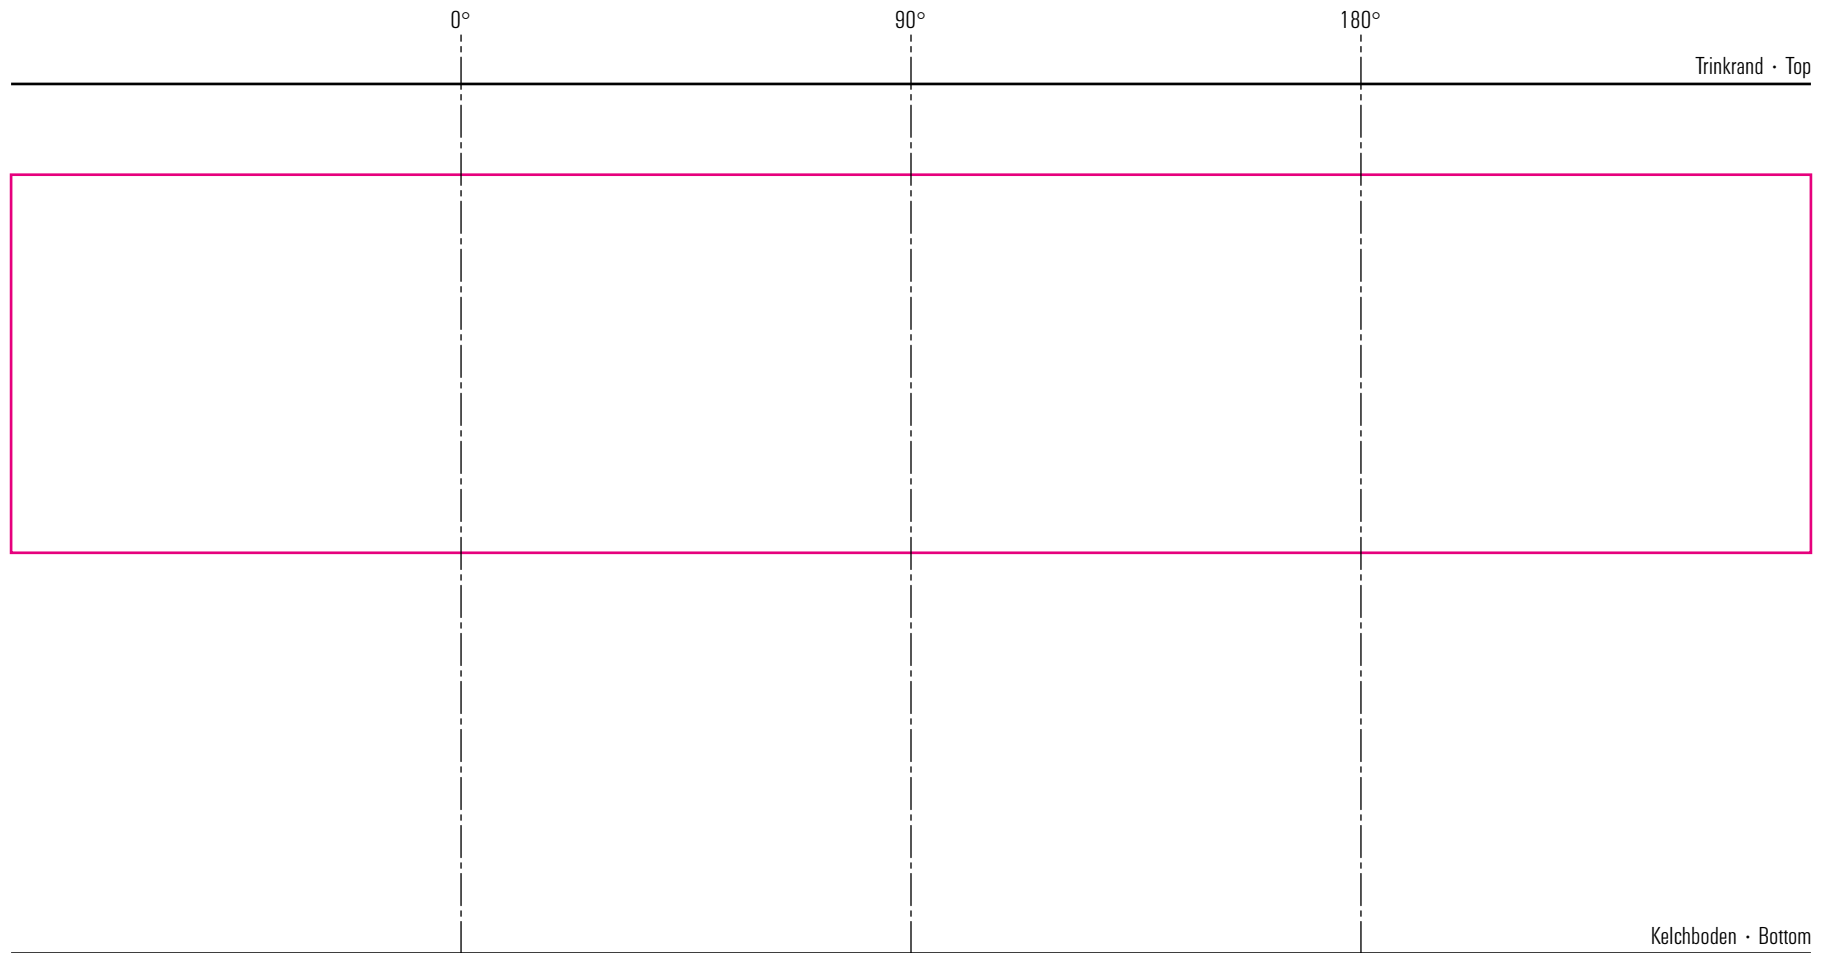

Tre Sensi 43 cl

Standbogen

06-12-17

max. Druckfläche: Länge 238 mm, Höhe 50 mm
max. printing area: length 238 mm, height 50 mm